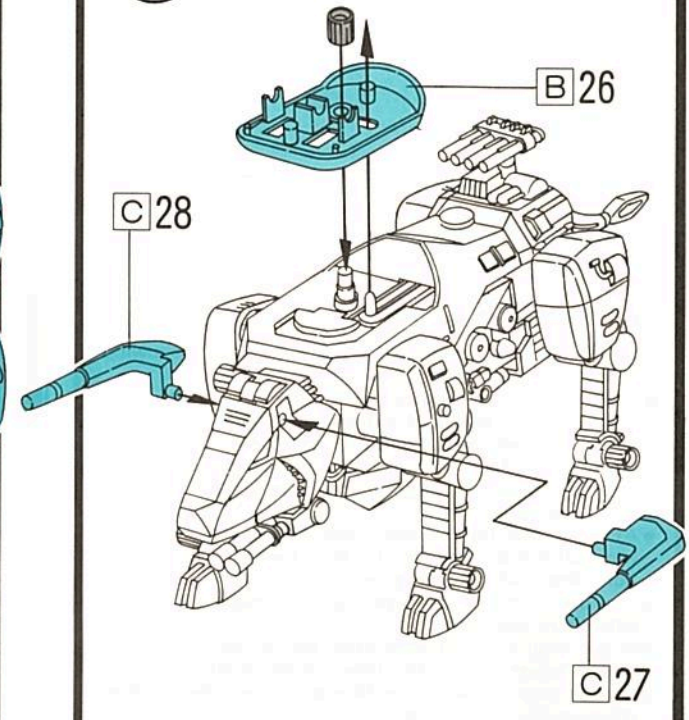

フード  
HOOD

パイロット(2体)  
PILOT(2PIECES)

ハイパワーユニット  
HI-POWER UNIT

ラベル  
LABEL

キャップ(9個)  
CAP(9PIECES)

※説明書の図と商品が一部異なっている場合がありますが、ご了承ください。

ハイパワーユニット  
HI-POWER UNIT

※この部分が垂直になるようにリユースを少し回し、B2を取り付けます。

2

3

頭部の取り付け方  
FITTING OF THE HEAD

4

5

足の組み方  
ASSEMBLING OF THE LEGS

6

左足の取り付け方  
FITTING OF THE LEFT LEGS

7

右足の取り付け方  
FITTING OF THE RIGHT LEGS

8

9

10

11

※付属のラベルは、お好きな所にお貼り下さい。

製品につきましては、万全の注意をはらって製造に当たっていますが、万一お気付きの点がありましたら、下記へご連絡ください。