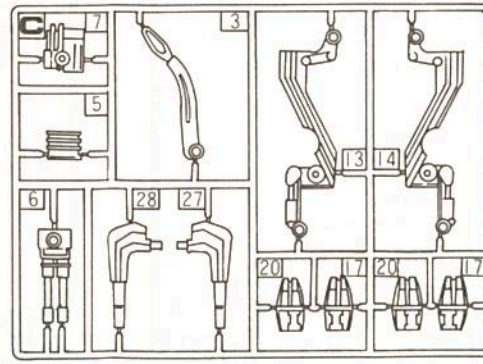

★組み立てる前によくお読みください。★

- 説明書の組み立て順にそって必要な部品から切り離してください。
- 部品の付いている枠には番号が付いていますので、組み立て図を良く見て部品を確認しながら組み立ててください。
- 部品を枠から切り離すときは、カッター・ナイフなどできれいに切り離してください。
- ソイドは、完成後センマイで走行するようになっています。
- 色をぬったり改造したりして、オリジナルなソイドを作ること出来ます。
- ※色を塗る時は、より安全な水性塗料のご使用をおすすめします。
- ※色を塗る時や、接着剤を使う時は必ず窓を開け、火気は絶対に使わないでください。

☆INTRODUCTION-Please read carefully before assembling.☆

- Separate the parts as they are needed, following the order given in the Instruction Manual.
- Numbers are marked on the frame holding the parts. Assemble the Zoid looking carefully at the Assembly Drawings and checking the Part Numbers.
- Use your safety scissors to cut the parts off the frame. Remove excess plastic where part was cut from frame.
- After it has been completed, Zoid moves with its wind-up motor, and can be also taken to pieces as Zoid does not require glue to assemble.
- You can paint or remodel Zoid to create your own with your imagination.
- ※If you wish to paint your Zoid, we advise the use of water-based paints for reasons of safety.
- ※Always keep away from fire and open the window when you paint or glue.

2

3

頭部の取り付け方  
FITTING OF THE HEAD

4

5

足の組み方  
ASSEMBLING OF THE LEGS

6

左足の取り付け方  
FITTING OF THE LEFT LEGS

7

右足の取り付け方  
FITTING OF THE RIGHT LEGS

8

9

10

11

※付属のラベルは、お好きな所にお貼り下さい。

製品につきましては、万全の注意をはらって製造に当たっていますが、万一お気付きの点がありましたら、下記へご連絡ください。