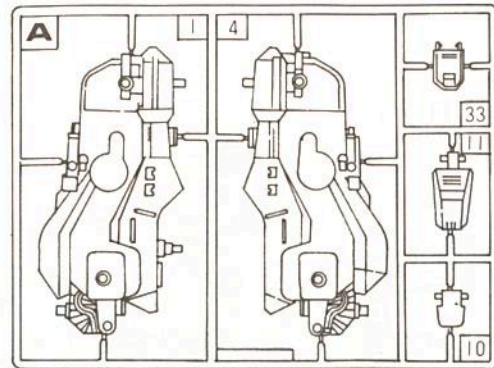

★組み立てる前によくお読みください。★

- 説明書の組み立て順にそって必要な部品から切り離してください。
- 部品の付いている枠には番号が付いていますので、組み立て図を良く見て部品を確認しながら組み立ててください。
- 部品を枠から切り離すときは、カッター・ナイフなどできれいに切り離してください。
- ソイドは、完成後センマイで走行するようになっています。
- 色をぬったり改造したりして、オリジナルなソイドを作ること出来ます。
- ※色を塗る時は、より安全な水性塗料のご使用をおすすめします。
- ※色を塗る時や、接着剤を使う時は必ず窓を開け、火気は絶対に使わないでください。

☆INTRODUCTION-Please read carefully before assembling.☆

- Separate the parts as they are needed, following the order given in the Instruction Manual.
- Numbers are marked on the frame holding the parts. Assemble the Zoid looking carefully at the Assembly Drawings and checking the Part Numbers.
- Use your safety scissors to cut the parts off the frame. Remove excess plastic where part was cut from frame.
- After it has been completed, Zoid moves with its wind-up motor, and can be also taken to pieces as Zoid does not require glue to assemble.
- You can paint or remodel Zoid to create your own with your imagination.
- ※If you wish to paint your Zoid, we advise the use of water-based paints for reasons of safety.
- ※Always keep away from fire and open the window when you paint or glue.

フード  
HOOD

パイロット(2体)  
PILOT(2PIECES)

ハイパワーユニット  
HI-POWER UNIT

ラベル  
LABEL

キャップ(9個)  
CAP(9PIECES)

※説明書の図と商品が一部異なっている場合がありますが、ご了承ください。

ハイパワーユニット  
HI-POWER UNIT

※この部分が垂直になるようにリユースを少し回し、B2を取り付けます。