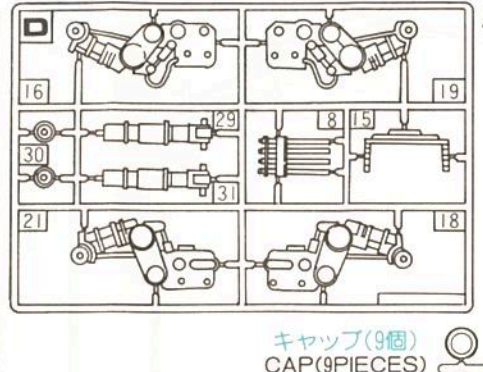

★組み立てる前によくお読みください。★

- 説明書の組み立て順にそって必要な部品から切り離してください。
- 部品の付いている枠には番号が付いていますので、組み立て図を良く見て部品を確認しながら組み立ててください。
- 部品を枠から切り離すときは、カッター・ナイフなどできれいに切り離してください。
- ソイドは、完成後センマイで走行するようになっています。
- 色をぬったり改造したりして、オリジナルなソイドを作ること出来ます。
- ※色を塗る時は、より安全な水性塗料のご使用をおすすめします。
- ※色を塗る時や、接着剤を使う時は必ず窓を開け、火気は絶対に使わないでください。

☆INTRODUCTION-Please read carefully before assembling.☆

- Separate the parts as they are needed, following the order given in the Instruction Manual.
- Numbers are marked on the frame holding the parts. Assemble the Zoid looking carefully at the Assembly Drawings and checking the Part Numbers.
- Use your safety scissors to cut the parts off the frame. Remove excess plastic where part was cut from frame.
- After it has been completed, Zoid moves with its wind-up motor, and can be also taken to pieces as Zoid does not require glue to assemble.
- You can paint or remodel Zoid to create your own with your imagination.
- ※If you wish to paint your Zoid, we advise the use of water-based paints for reasons of safety.
- ※Always keep away from fire and open the window when you paint or glue.

フード  
HOOD

パイロット(2体)  
PILOT(2PIECES)

ハイパワーユニット  
HI-POWER UNIT

ラベル  
LABEL

キャップ(9個)  
CAP(9PIECES)

※説明書の図と商品が一部異なっている場合がありますが、ご了承ください。

ハイパワーユニット  
HI-POWER UNIT

※この部分が垂直になるようにリユースを少し回し、B2を取り付けます。

2

3

頭部の取り付け方  
FITTING OF THE HEAD

4

5

足の組み方  
ASSEMBLING OF THE LEGS

6

左足の取り付け方  
FITTING OF THE LEFT LEGS