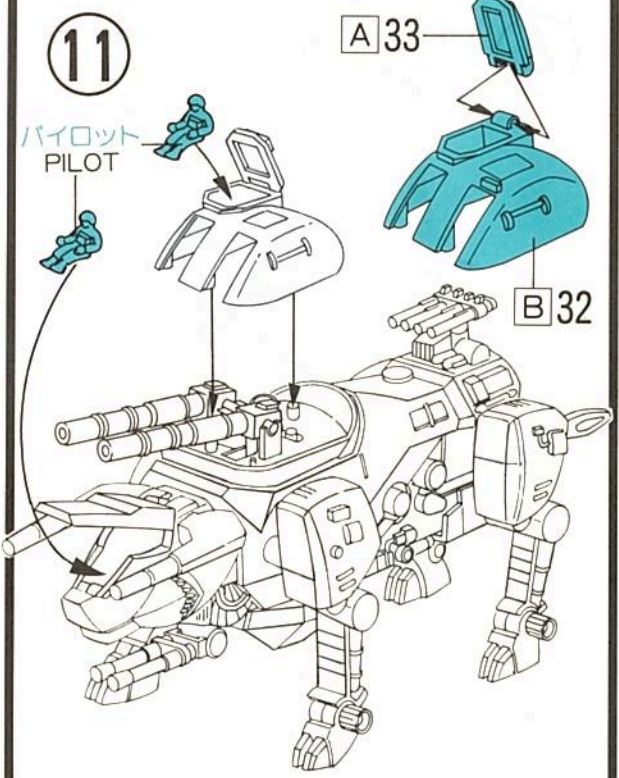

フード  
HOOD

パイロット(2体)  
PILOT(2PIECES)

ハイパワーユニット  
HI-POWER UNIT

ラベル  
LABEL

キャップ(9個)  
CAP(9PIECES)

※説明書の図と商品が一部異なっている場合がありますが、ご了承ください。

ハイパワーユニット  
HI-POWER UNIT

※この部分が垂直になるようにリユースを少し回し、B2を取り付けます。

2

3

頭部の取り付け方  
FITTING OF THE HEAD

4

5

足の組み方  
ASSEMBLING OF THE LEGS

6

左足の取り付け方  
FITTING OF THE LEFT LEGS

7

右足の取り付け方  
FITTING OF THE RIGHT LEGS

8

9

10

11

※付属のラベルは、お好きな所にお貼り下さい。

製品につきましては、万全の注意をはらって製造に当たっていますが、万一お気付きの点がありましたら、下記へご連絡ください。