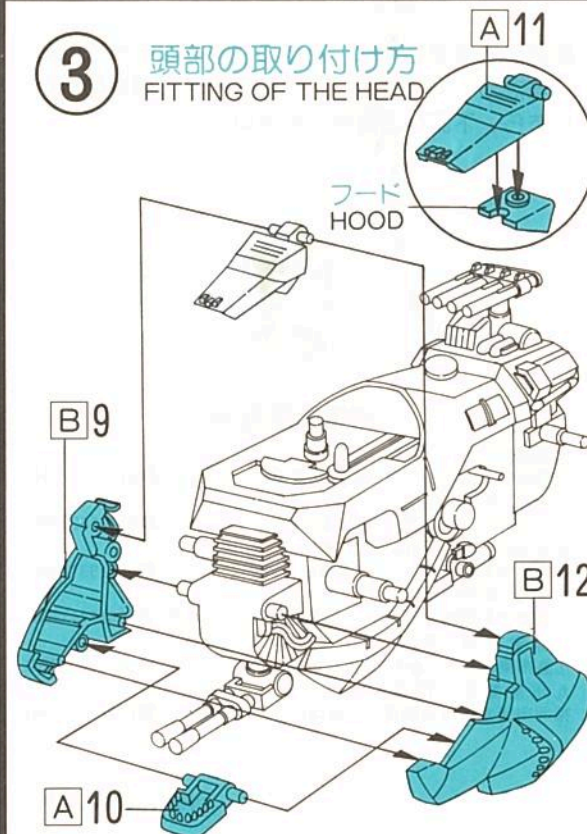

フード  
HOOD

パイロット(2体)  
PILOT(2PIECES)

ハイパワーユニット  
HI-POWER UNIT

ラベル  
LABEL

キャップ(9個)  
CAP(9PIECES)

※説明書の図と商品が一部異なっている場合がありますが、ご了承ください。

ハイパワーユニット  
HI-POWER UNIT

※この部分が垂直になるようにリユースを少し回し、B2を取り付けます。

2

3

頭部の取り付け方  
FITTING OF THE HEAD

4

5

足の組み方  
ASSEMBLING OF THE LEGS

6

左足の取り付け方  
FITTING OF THE LEFT LEGS