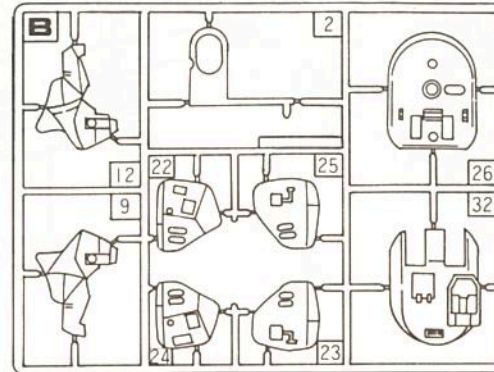

★組み立てる前によくお読みください。★

- 説明書の組み立て順にそって必要な部品から切り離してください。
- 部品の付いている枠には番号が付いていますので、組み立て図を良く見て部品を確認しながら組み立ててください。
- 部品を枠から切り離すときは、カッター・ナイフなどできれいに切り離してください。
- ソイドは、完成後センマイで走行するようになっています。
- 色をぬったり改造したりして、オリジナルなソイドを作ること出来ます。
- ※色を塗る時は、より安全な水性塗料のご使用をおすすめします。
- ※色を塗る時や、接着剤を使う時は必ず窓を開け、火気は絶対に使わないでください。

☆INTRODUCTION-Please read carefully before assembling.☆

- Separate the parts as they are needed, following the order given in the Instruction Manual.
- Numbers are marked on the frame holding the parts. Assemble the Zoid looking carefully at the Assembly Drawings and checking the Part Numbers.
- Use your safety scissors to cut the parts off the frame. Remove excess plastic where part was cut from frame.
- After it has been completed, Zoid moves with its wind-up motor, and can be also taken to pieces as Zoid does not require glue to assemble.
- You can paint or remodel Zoid to create your own with your imagination.
- ※If you wish to paint your Zoid, we advise the use of water-based paints for reasons of safety.
- ※Always keep away from fire and open the window when you paint or glue.

2

3

頭部の取り付け方  
FITTING OF THE HEAD

4

5

足の組み方  
ASSEMBLING OF THE LEGS

6

左足の取り付け方  
FITTING OF THE LEFT LEGS