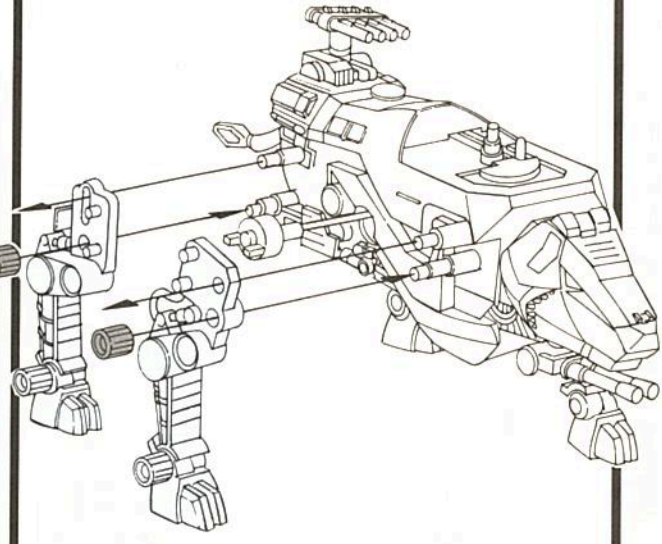

7

右足の取り付け方
FITTING OF THE RIGHT LEGS