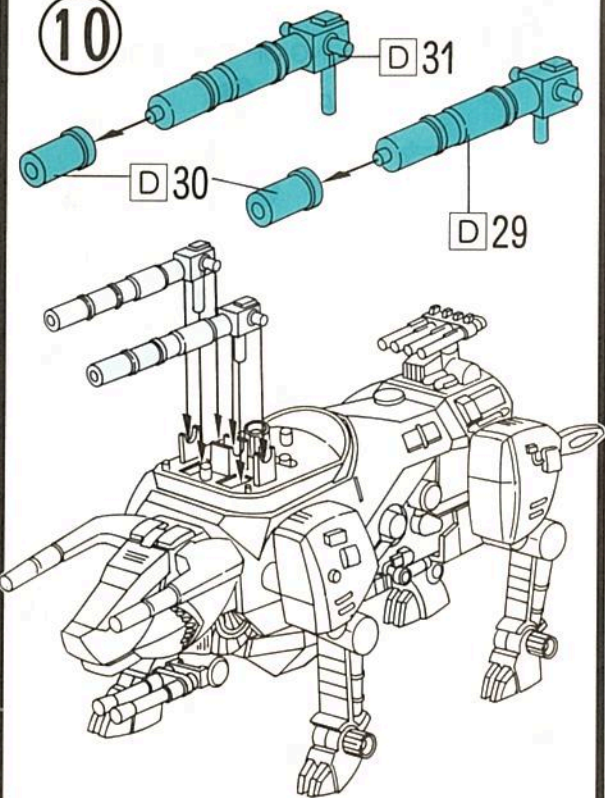

フード  
HOOD

パイロット(2体)  
PILOT(2PIECES)

ハイパワーユニット  
HI-POWER UNIT

ラベル  
LABEL

キャップ(9個)  
CAP(9PIECES)

※説明書の図と商品が一部異なっている場合がありますが、ご了承ください。

ハイパワーユニット  
HI-POWER UNIT

※この部分が垂直になるようにリユースを少し回し、B2を取り付けます。

2

3

頭部の取り付け方  
FITTING OF THE HEAD

4

5

足の組み方  
ASSEMBLING OF THE LEGS

6

左足の取り付け方  
FITTING OF THE LEFT LEGS

7

右足の取り付け方  
FITTING OF THE RIGHT LEGS

8

9

10

11

※付属のラベルは、お好きな所にお貼り下さい。

製品につきましては、万全の注意をはらって製造に当たっていますが、万一お気付きの点がありましたら、下記へご連絡ください。