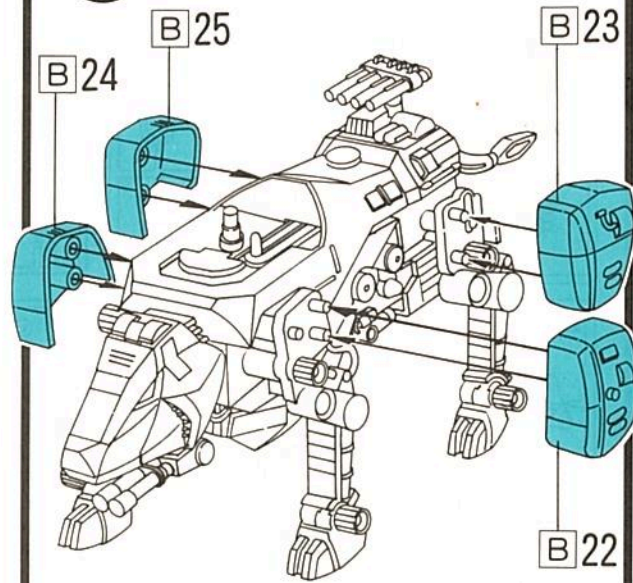

6

左足の取り付け方
FITTING OF THE LEFT LEGS

7

右足の取り付け方
FITTING OF THE RIGHT LEGS

8

9

10

11

※付属のラベルは、お好きな所にお貼り下さい。

製品につきましては、万全の注意をはらって製造に当たっていますが、万一お気付きの点がありましたら、下記へご連絡ください。

宛先：〒124
東京都葛飾区立石7-9-10
株式会社トミーお客様サービス係
ZOIDS担当
TEL. 03(693)1031(大代表)

営業所所在地

- 北海道営業所 〒060
- 札幌市中央区北三条西3-1-44 札幌富士ビル3F ☎011(231)7818
- 仙台営業所 〒980
- 仙台市大町1-1-10 第2青葉ビル9F ☎022(262)4925
- 名古屋営業所 〒461
- 名古屋市東区泉2-28-24 ヨコタビル2F ☎052(931)0683
- 大阪営業所 〒540
- 大阪市中央区常盤町1-3-8 日本生命谷町ビル6F ☎06(944)2081
- 広島営業所 〒732
- 広島市東区光町2-6-34 広弘ビル3F ☎082(263)7221
- 九州営業所 〒812
- 福岡市博多区博多駅東1-1-33 はかた近代ビル2F ☎092(471)7661

PRINTED IN JAPAN

メカ生体 ゾイド
ZOIDS
カノンフォート〈バッファロー型〉

この度は、TOMY「ゾイド」をお買い上げいただきまして、誠にありがとうございます。ご使用前に、この取り扱い説明書をよくお読みください。

取り扱い説明書
INSTRUCTIONS