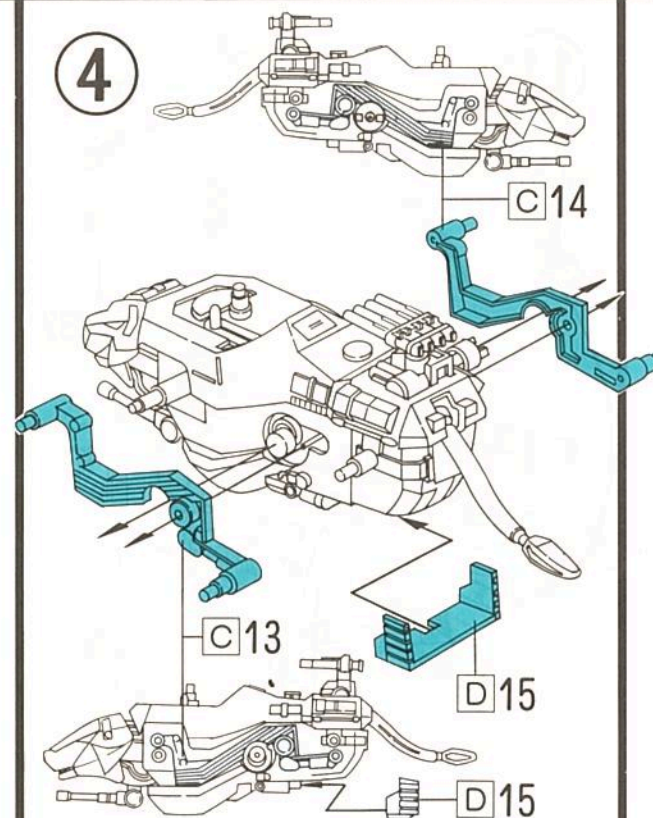

☆INTRODUCTION-Please read carefully before assembling.☆

- Separate the parts as they are needed, following the order given in the Instruction Manual.
- Numbers are marked on the frame holding the parts. Assemble the Zoid looking carefully at the Assembly Drawings and checking the Part Numbers.
- Use your safety scissors to cut the parts off the frame. Remove excess plastic where part was cut from frame.
- After it has been completed, Zoid moves with its wind-up motor, and can be also taken to pieces as Zoid does not require glue to assemble.
- You can paint or remodel Zoid to create your own with your imagination.
- ※If you wish to paint your Zoid, we advise the use of water-based paints for reasons of safety.
- ※Always keep away from fire and open the window when you paint or glue.

フード  
HOOD

パイロット(2体)  
PILOT(2PIECES)

ハイパワーユニット  
HI-POWER UNIT

ラベル  
LABEL

キャップ(9個)  
CAP(9PIECES)

※説明書の図と商品が一部異なっている場合がありますが、ご了承ください。

ハイパワーユニット  
HI-POWER UNIT

※この部分が垂直になるようにリユースを少し回し、B2を取り付けます。

2

3

頭部の取り付け方  
FITTING OF THE HEAD

4

5

足の組み方  
ASSEMBLING OF THE LEGS

6

左足の取り付け方  
FITTING OF THE LEFT LEGS

7

右足の取り付け方  
FITTING OF THE RIGHT LEGS

8

9

10

11

※付属のラベルは、お好きな所にお貼り下さい。

製品につきましては、万全の注意をはらって製造に当たっていますが、万一お気付きの点がありましたら、下記へご連絡ください。