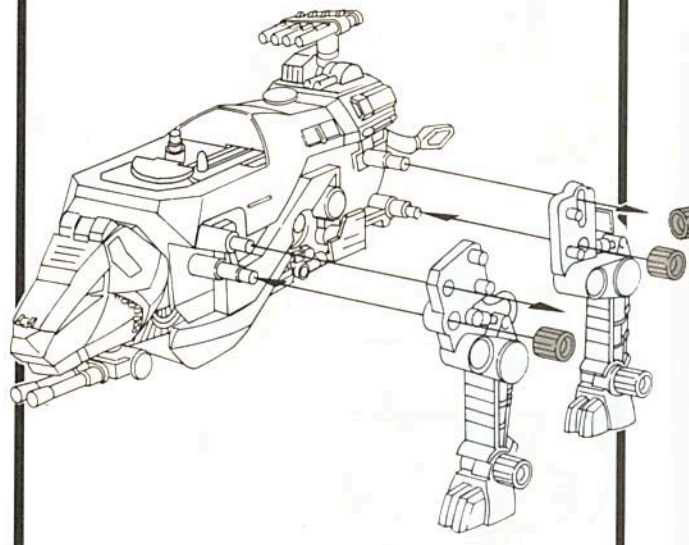

フード  
HOOD

パイロット(2体)  
PILOT(2PIECES)

ハイパワーユニット  
HI-POWER UNIT

ラベル  
LABEL

キャップ(9個)  
CAP(9PIECES)

※説明書の図と商品が一部異なっている場合がありますが、ご了承ください。

ハイパワーユニット  
HI-POWER UNIT

※この部分が垂直になるようにリユースを少し回し、B2を取り付けます。

2

3

頭部の取り付け方  
FITTING OF THE HEAD

4

5

足の組み方  
ASSEMBLING OF THE LEGS

6

左足の取り付け方  
FITTING OF THE LEFT LEGS