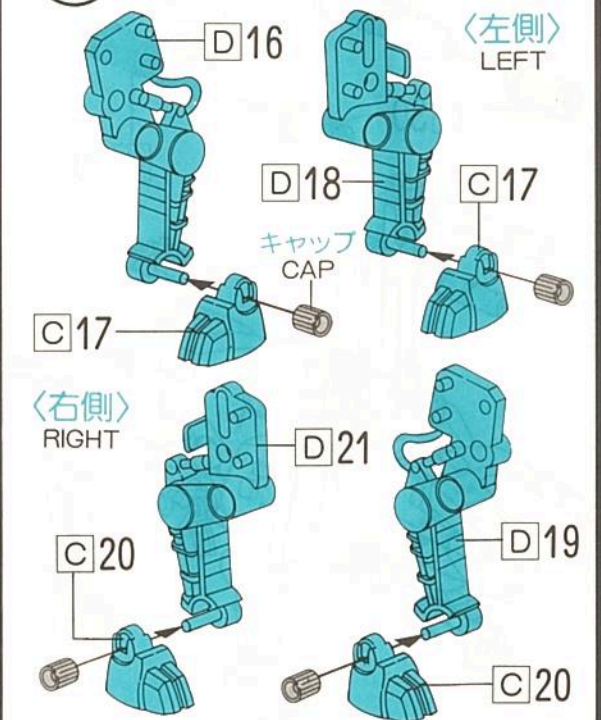

フード  
HOOD

パイロット(2体)  
PILOT(2PIECES)

ハイパワーユニット  
HI-POWER UNIT

ラベル  
LABEL

キャップ(9個)  
CAP(9PIECES)

※説明書の図と商品が一部異なっている場合がありますが、ご了承ください。

ハイパワーユニット  
HI-POWER UNIT

※この部分が垂直になるようにリユースを少し回し、B2を取り付けます。

2

3

頭部の取り付け方  
FITTING OF THE HEAD

4

5

足の組み方  
ASSEMBLING OF THE LEGS

6

左足の取り付け方  
FITTING OF THE LEFT LEGS

7

右足の取り付け方  
FITTING OF THE RIGHT LEGS

8

9

10

11

※付属のラベルは、お好きな所にお貼り下さい。

製品につきましては、万全の注意をはらって製造に当たっていますが、万一お気付きの点がありましたら、下記へご連絡ください。